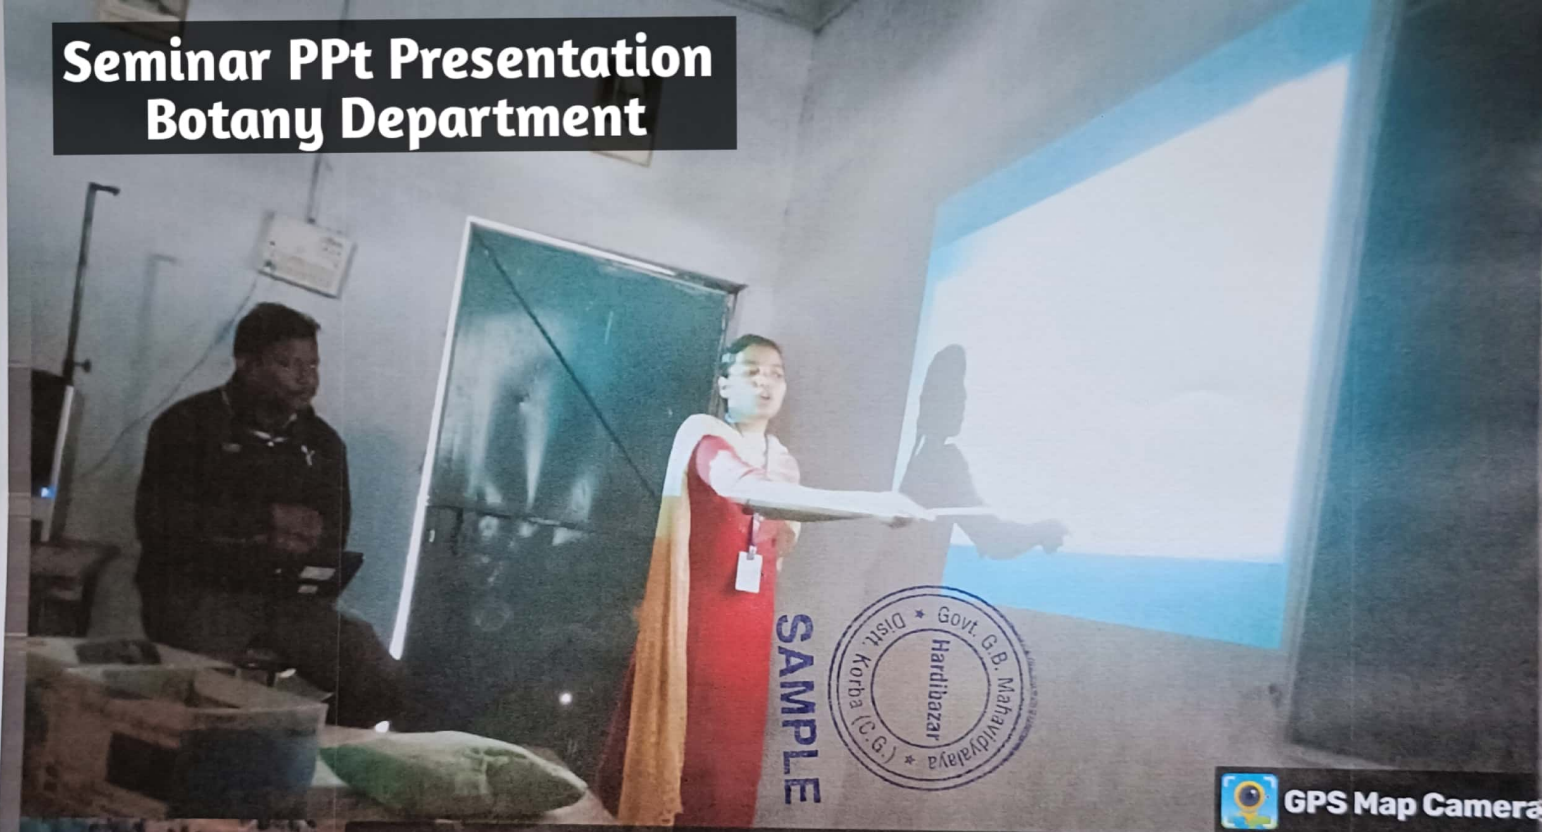

Seminar PPT Presentation Botany Department

GPS Map Camera